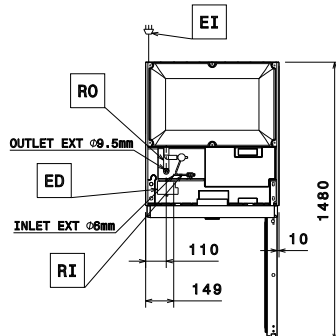

Front

Sida

EI = Elektrisk anslutning  
RI = Anslutning centralkyla  
RO = Anslutning centralkyla

Topp

## Viktig information

Bruttokapacitet	670 liter
Gångjärn:	Höger sida
Yttermått, bredd	710 mm
Yttermått, djup	835 mm
Yttermått, djup med dörrar öppna:	1480 mm
Yttermått, höjd	2050 mm
Antal och typ av dörrar:	1 heldörr
Material utvändigt:	304 AISI
Material invändigt:	304 AISI
Inre paneler material:	304 AISI
Antal positioner och delning:	44; 30 mm