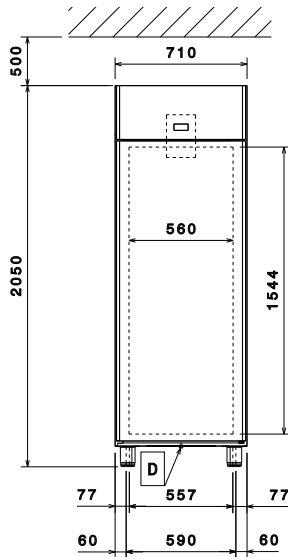

Front

Sida

EI = Elektrisk anslutning
RI = Anslutning centralkyla
RO = Anslutning centralkyla

Topp

Elektricitet

Spänning:	727257 (ESP71FFR)	220-240 V/1 ph/50/60 Hz
Effekt, max:		0.305 kW

Kapacitet

Antal och storlek av galler (ingår):	4 - GN 2/1

Viktig information

Bruttokapacitet	670 liter
Gångjärn:	Höger sida
Yttermått, bredd	710 mm
Yttermått, djup	835 mm
Yttermått, djup med dörrar öppna:	1480 mm
Yttermått, höjd	2050 mm
Antal och typ av dörrar:	1 heldörr
Material utvändigt:	304 AISI
Material invändigt:	304 AISI
Inre paneler material:	304 AISI
Antal positioner och delning:	44; 30 mm

Kyldata

Kontroll typ:	digital
Temperaturinställning min.:	-15 °C
Temperaturinställning max.:	-22 °C
Köldmedium typ:	R404A;R452A
Driftsätt	ventilerat
Kyleffekt:	971 W
Förhållande vid förångningstemperatur:	-20 °C
Kondenseringstemperatur:	55 °C
Max. omgivningstemperatur:	32 °C
Anslutning, centralkyla utlopp:	9.5 mm
Anslutning, centralkyla in:	6 mm
*OBS! :	Kyleffekt beräknad med max 15 meter rör

Certifieringar ISO

ISO Standards:	ISO 9001; ISO 14001; ISO 45001; ISO 50001

Hållbarhetsdata

Ljudnivå:	45 dBA